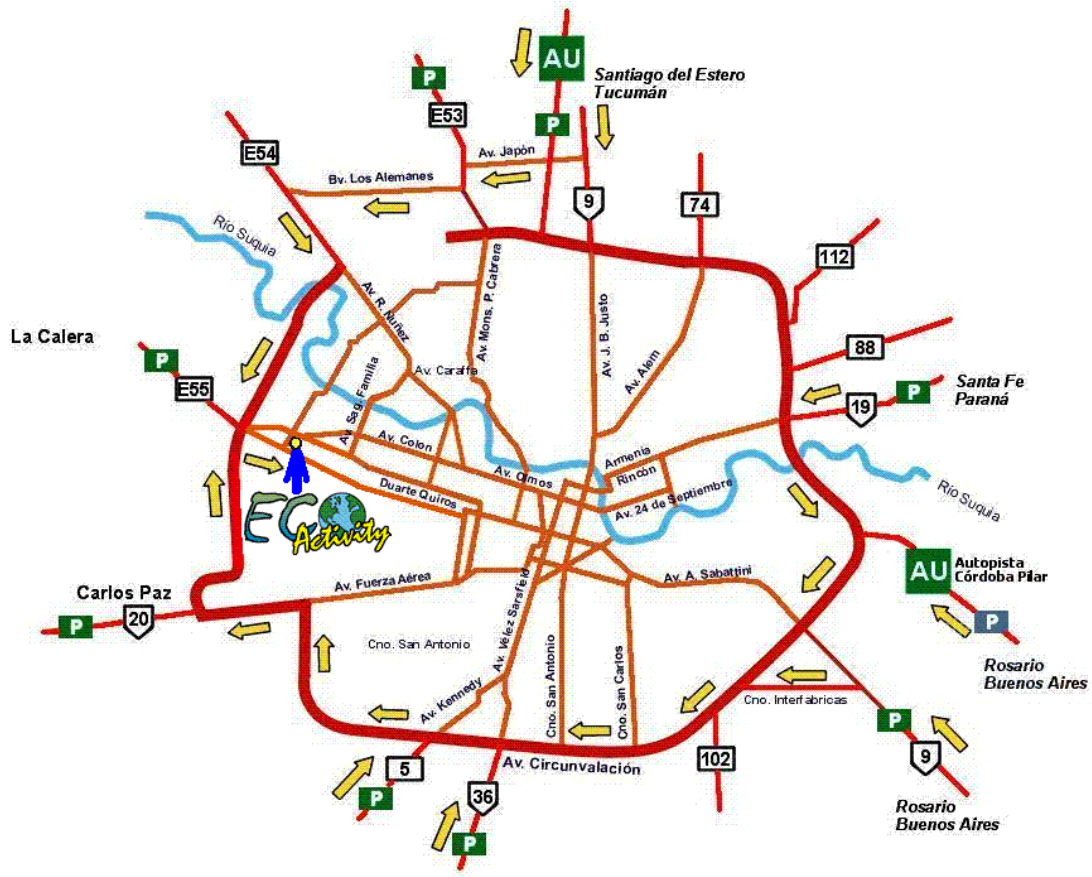

Mapa de cómo llegar a Ecoactivity

Por Avenida de Circunvalación

Llegar hasta Av. Colón (Camino a la Calera) y tomar hacia el centro de Córdoba. Pasando el hipermercado Wal Mart se llega a Av. Río Bamba (altura de Colón al 5600). Doblar a la derecha hasta pasar Caseros (2 cuadras).

Desde el Centro de Córdoba por Av. Colón o Duarte Quirós

Llegar hasta CPC Colón en la unión de ambas avenidas (plaza del Descubrimiento), seguir por Av. Colón hasta el semáforo de Colón al 5800, 2 cuadras después de Av. Río Bamba. Frente a la estación de servicio Ramaló doblar en el semáforo a la izquierda hasta Caseros (2 cuadras) y doblar a la izquierda hasta Av. Río Bamba.

Desde el Cerro

Cruzar el puente Turín y tomar Av. Río Bamba hasta cruzar Av. Colón (2 cuadras).