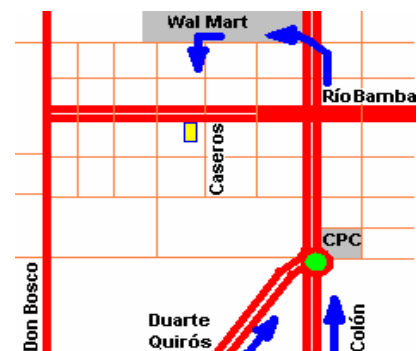

Mapa de cómo llegar a Ecoactivity

Por Avenida de Circunvalación

Llegar hasta Av. Colón (Camino a la Calera) y tomar hacia el centro de Córdoba. Pasando el hipermercado Wal Mart se llega a Av. Río Bamba (altura de Colón al 5600). Doblar a la derecha hasta pasar Caseros (2 cuadras).

Desde el Centro de Córdoba por Av. Colón o Duarte Quirós

Llegar hasta CPC Colón en la unión de ambas avenidas (plaza del Descubrimiento), seguir por Av. Colón hasta el semáforo de Colón al 5800, 2 cuadras después de Av. Río Bamba. Frente a la estación de servicio Ramaló doblar en el semáforo a la izquierda hasta Caseros (2 cuadras) y doblar a la izquierda hasta Av. Río Bamba.

Desde el Cerro

Cruzar el puente Turín y tomar Av. Río Bamba hasta cruzar Av. Colón (2 cuadras).