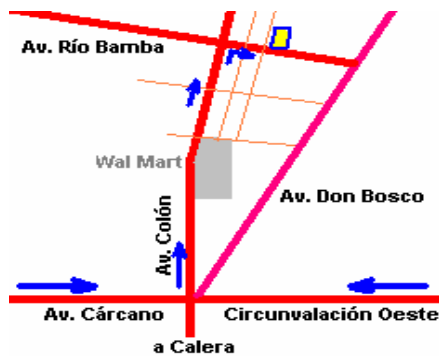

Mapa de cómo llegar a Ecoactivity

Por Avenida de Circunvalación

Llegar hasta Av. Colón (Camino a la Calera) y tomar hacia el centro de Córdoba. Pasando el hipermercado Wal Mart se llega a Av. Río Bamba (altura de Colón al 5600). Doblar a la derecha hasta pasar Caseros (2 cuadras).

Desde el Centro de Córdoba por Av. Colón o Duarte Quirós

Llegar hasta CPC Colón en la unión de ambas avenidas (plaza del Descubrimiento), seguir por Av. Colón hasta el semáforo de Colón al 5800, 2 cuadras después de Av. Río Bamba. Frente a la estación de servicio Ramaló doblar en el semáforo a la izquierda hasta Caseros (2 cuadras) y doblar a la izquierda hasta Av. Río Bamba.

Desde el Cerro

Cruzar el puente Turín y tomar Av. Río Bamba hasta cruzar Av. Colón (2 cuadras).